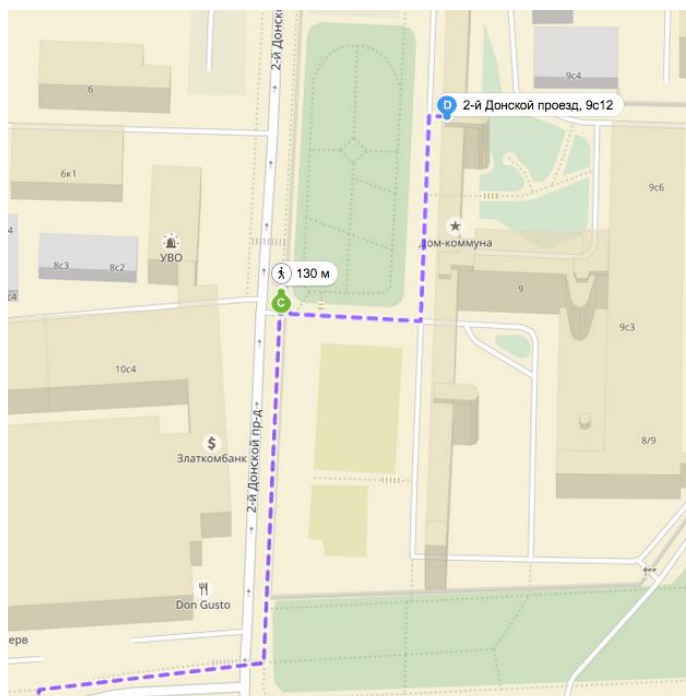

СОЛАРБЛОК

Москва, 2-й Донской пр.9.

8 495 150-35-78

Пешком на склад Соларблок от Метро Ленинский проспект

Если поезд метро из центра, то выходите из последнего вагона и поднимайтесь на эскалаторе.

Далее до Орджоникидзе и поворачивайте направо и идите до 2-й Донской.

Поворачивайте налево на 2-й Донской проезд.

Идите по правой стороне 2-го Донского проезда вдоль железного забора и зайдите на территорию через калитку.

Дойдите до длинного здания и поверните налево

и через 50 метров будет арка.