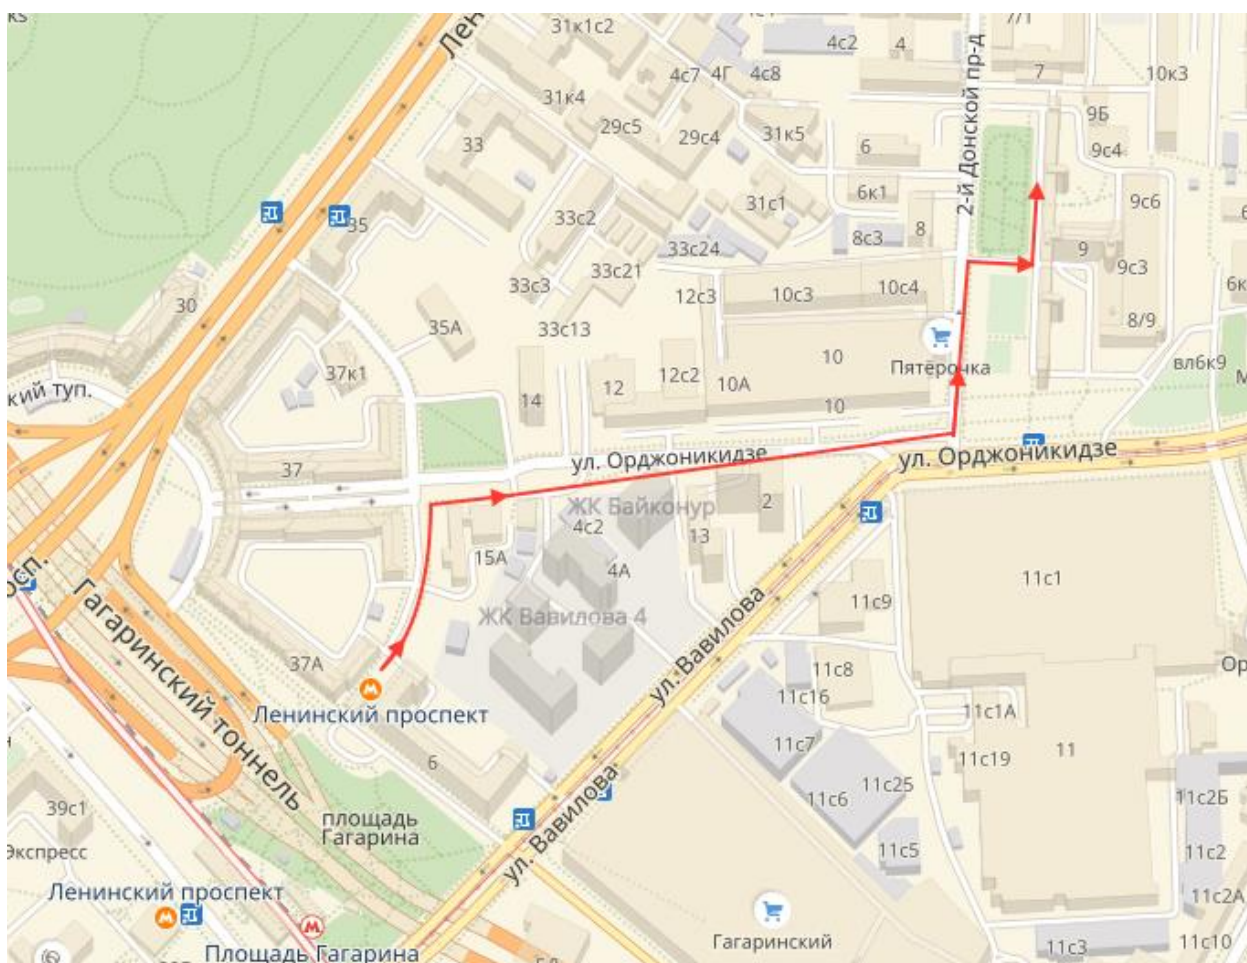

СОЛАРБЛОК

Москва, 2-й Донской пр.9.

8 495 150-35-78

Пешком на склад Соларблок от Метро Ленинский проспект

Если поезд метро из центра, то выходите из последнего вагона и поднимайтесь на эскалаторе.

Далее до Орджоникидзе и поворачивайте направо и идите до 2-й Донской.

Поворачивайте налево на 2-й Донской проезд.

Идите по правой стороне 2-го Донского проезда вдоль железного забора и зайдите на территорию через калитку.

Дойдите до длинного здания и поверните налево

и через 50 метров будет арка.